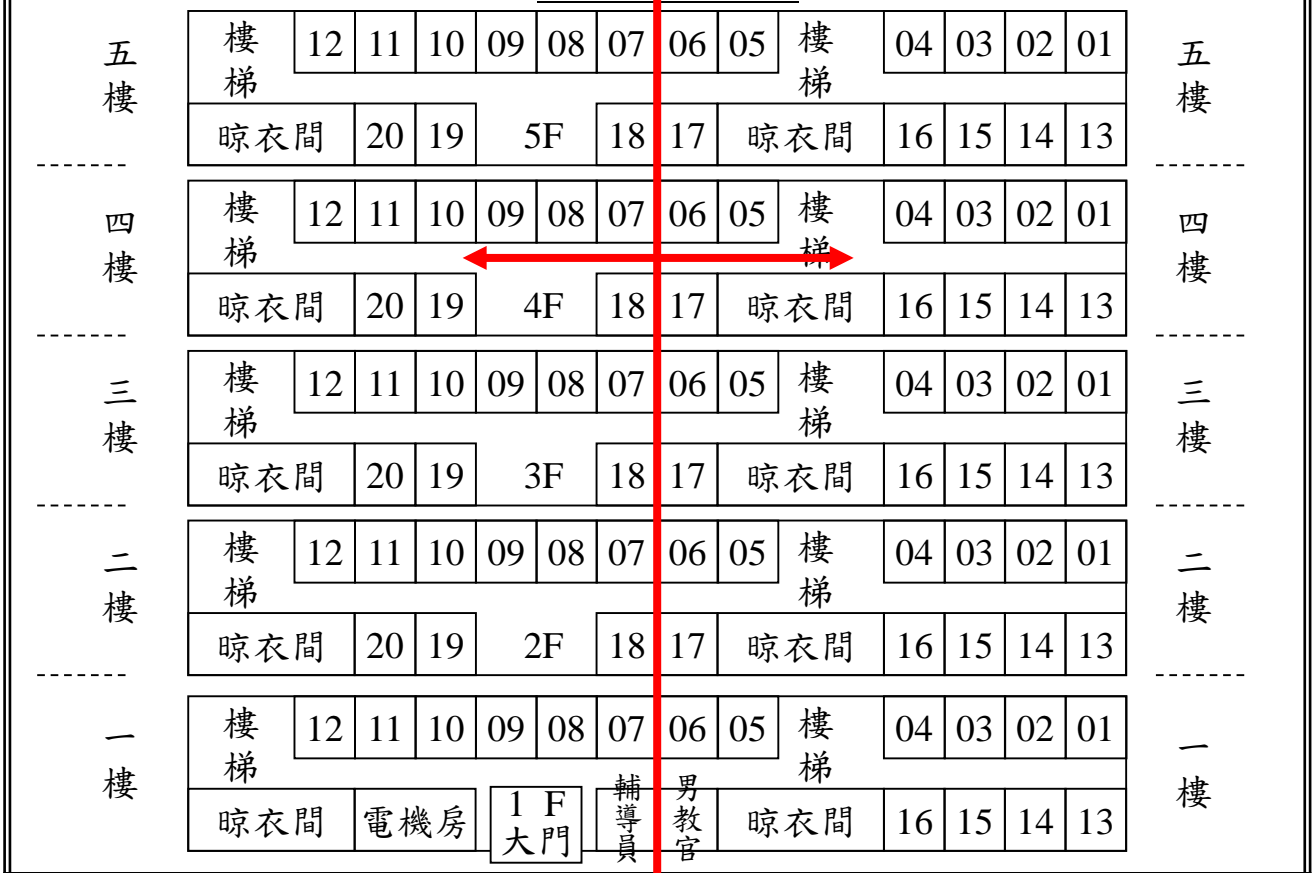

男生宿舍平面圖

腳踏車
車棚

宿舍廣場

車道門

女生宿舍平面圖

附記：女舍交誼廳在地下樓