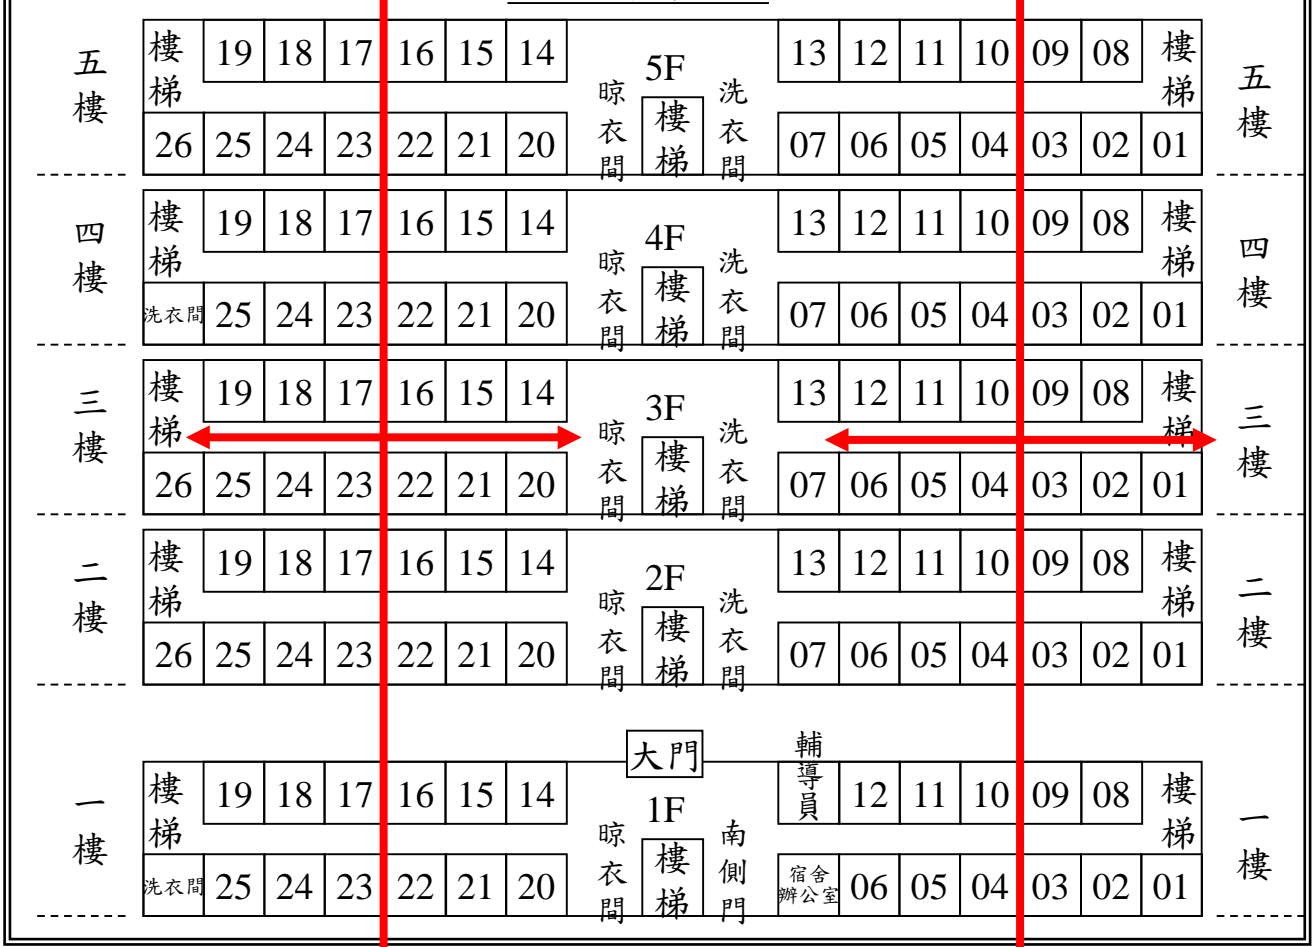

男生宿舍平面圖

腳踏車
車棚

宿舍廣場

車道門

女生宿舍平面圖

附記：女舍交誼廳在地下樓