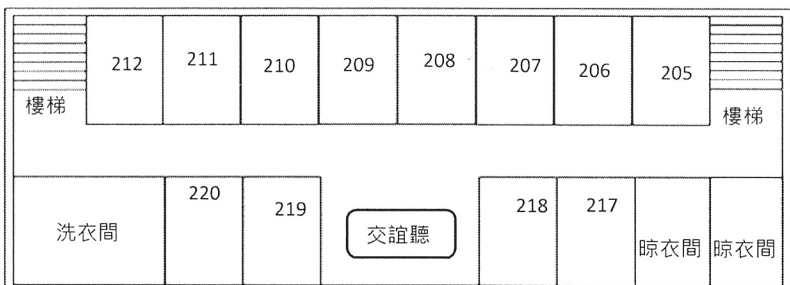

## 男生宿舍床位位置圖

男舍 1F

1樓寢室(床位尺寸表)  
 床：長 176cm 寬 65cm  
 書桌：長 90cm 寬 54cm  
 衣櫥：深 49cm 寬 95cm

男舍 2F

2樓寢室(床位尺寸表)  
 床：長 200cm 寬 80cm  
 書桌：長 90cm 寬 65cm  
 衣櫥：深 52.5cm 寬 56cm

男舍 3F

3樓寢室(床位尺寸表)  
 床：長 188cm 寬 80cm  
 書桌：長 90cm 寬 65cm  
 衣櫥：深 52.5cm 寬 56cm

男舍 4F

4樓寢室(床位尺寸表)  
 床：長 188cm 寬 80cm  
 書桌：長 90cm 寬 65cm  
 衣櫥：深 52.5cm 寬 56cm

男舍 5F

5樓寢室(床位尺寸表)  
 床：長 188cm 寬 80cm  
 書桌：長 90cm 寬 65cm  
 衣櫥：深 52.5cm 寬 56cm