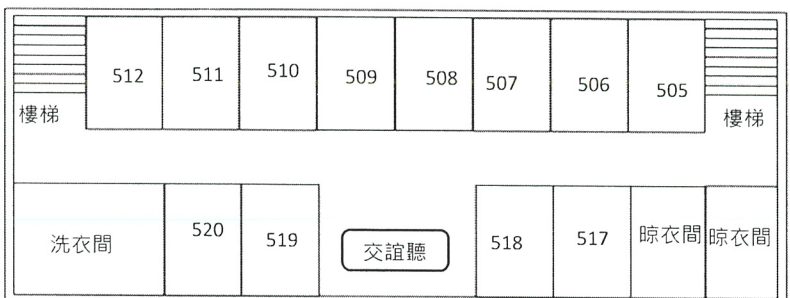

## 男生宿舍床位位置圖

男舍 1F

1樓寢室(床位尺寸表)  
 床：長 176cm 寬 65cm  
 書桌：長 90cm 寬 54cm  
 衣櫥：深 49cm 寬 95cm

男舍 2F

2樓寢室(床位尺寸表)  
 床：長 200cm 寬 80cm  
 書桌：長 90cm 寬 65cm  
 衣櫥：深 52.5cm 寬 56cm

男舍 3F

3樓寢室(床位尺寸表)  
 床：長 188cm 寬 80cm  
 書桌：長 90cm 寬 65cm  
 衣櫥：深 52.5cm 寬 56cm

男舍 4F

4樓寢室(床位尺寸表)  
 床：長 188cm 寬 80cm  
 書桌：長 90cm 寬 65cm  
 衣櫥：深 52.5cm 寬 56cm

男舍 5F

5樓寢室(床位尺寸表)  
 床：長 188cm 寬 80cm  
 書桌：長 90cm 寬 65cm  
 衣櫥：深 52.5cm 寬 56cm