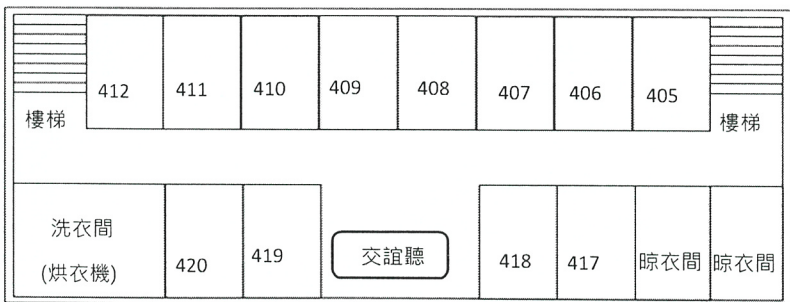

## 男生宿舍床位位置圖

男舍 1F

1樓寢室(床位尺寸表)  
 床：長 176cm 寬 65cm  
 書桌：長 90cm 寬 54cm  
 衣櫥：深 49cm 寬 95cm

男舍 2F

2樓寢室(床位尺寸表)  
 床：長 200cm 寬 80cm  
 書桌：長 90cm 寬 65cm  
 衣櫥：深 52.5cm 寬 56cm

男舍 3F

3樓寢室(床位尺寸表)  
 床：長 188cm 寬 80cm  
 書桌：長 90cm 寬 65cm  
 衣櫥：深 52.5cm 寬 56cm

男舍 4F

4樓寢室(床位尺寸表)  
 床：長 188cm 寬 80cm  
 書桌：長 90cm 寬 65cm  
 衣櫥：深 52.5cm 寬 56cm

男舍 5F

5樓寢室(床位尺寸表)  
 床：長 188cm 寬 80cm  
 書桌：長 90cm 寬 65cm  
 衣櫥：深 52.5cm 寬 56cm