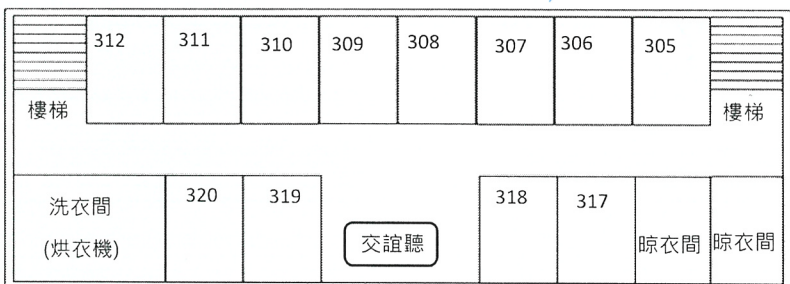

## 男生宿舍床位位置圖

男舍 1F

1樓寢室(床位尺寸表)  
 床：長 176cm 寬 65cm  
 書桌：長 90cm 寬 54cm  
 衣櫥：深 49cm 寬 95cm

男舍 2F

2樓寢室(床位尺寸表)  
 床：長 200cm 寬 80cm  
 書桌：長 90cm 寬 65cm  
 衣櫥：深 52.5cm 寬 56cm

男舍 3F

3樓寢室(床位尺寸表)  
 床：長 188cm 寬 80cm  
 書桌：長 90cm 寬 65cm  
 衣櫥：深 52.5cm 寬 56cm

男舍 4F

4樓寢室(床位尺寸表)  
 床：長 188cm 寬 80cm  
 書桌：長 90cm 寬 65cm  
 衣櫥：深 52.5cm 寬 56cm

男舍 5F

5樓寢室(床位尺寸表)  
 床：長 188cm 寬 80cm  
 書桌：長 90cm 寬 65cm  
 衣櫥：深 52.5cm 寬 56cm