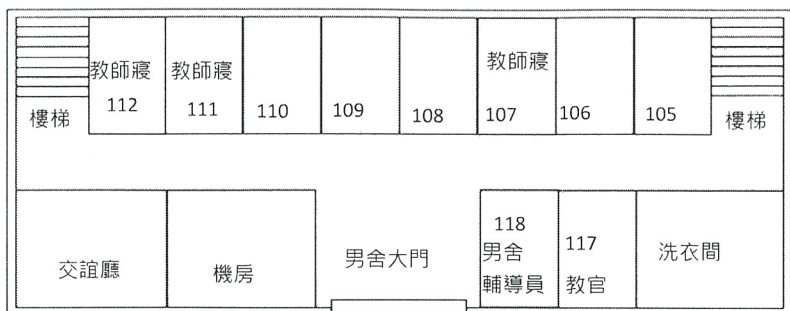

## 男生宿舍床位位置圖

男舍 1F

1樓寢室(床位尺寸表)  
 床：長 176cm 寬 65cm  
 書桌：長 90cm 寬 54cm  
 衣櫥：深 49cm 寬 95cm

男舍 2F

2樓寢室(床位尺寸表)  
 床：長 200cm 寬 80cm  
 書桌：長 90cm 寬 65cm  
 衣櫥：深 52.5cm 寬 56cm

男舍 3F

3樓寢室(床位尺寸表)  
 床：長 188cm 寬 80cm  
 書桌：長 90cm 寬 65cm  
 衣櫥：深 52.5cm 寬 56cm

男舍 4F

4樓寢室(床位尺寸表)  
 床：長 188cm 寬 80cm  
 書桌：長 90cm 寬 65cm  
 衣櫥：深 52.5cm 寬 56cm

男舍 5F

5樓寢室(床位尺寸表)  
 床：長 188cm 寬 80cm  
 書桌：長 90cm 寬 65cm  
 衣櫥：深 52.5cm 寬 56cm